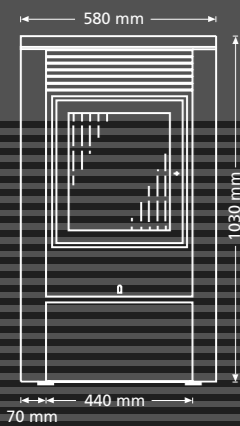

Exakt: Maße

Frontansicht

Rückansicht