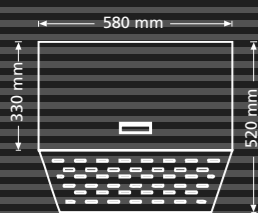

Exakt: Maße

Frontansicht

Rückansicht

Grundriss

Calimax Pelletofen Sandor

Variabel: Farben und Verkleidungen

Verschiedene Verkleidungen stehen zur Auswahl:

Stahl: Klassisch Blau, Rot, Schwarz, Silber

Keramik: 1 Rubinrot, 2 Weiß

Marmor: Macael, Carrara

Technische Daten Sandor:

| | 7 kW | 10 kW |
|--|------------------------|------------------------|
| Heizleistung: | 2,5–7 kW | 3–10 kW |
| Höhe: | 1045 mm | 1045 mm |
| Breite: | 580 mm | 580 mm |
| Tiefe: | 520 mm | 520 mm |
| Gewicht mit Blechverkleidung: | ca. 130 kg | ca. 130 kg |
| Gewicht mit Marmor / Keramikverkleidung: | ca. 150 kg | ca. 150 kg |
| Raumheizvermögen*: | bis 200 m ³ | bis 300 m ³ |
| Rauchrohranschluss: | 100 mm | 100 mm |
| Brennstoffinhalt: | 30 kg | 30 kg |
| Brenndauer**: | bis 60 Std. | bis 50 Std. |
| Wirkungsgrad: | über 90% | über 90% |
| Stromanschluss: | 230 V | 230 V |
| Leistungsaufnahme Dauerbetrieb: | 25/80 W | 25/80 W |
| Raumthermostat: | eingebaut | eingebaut |
| Keramische Zündung: | eingebaut | eingebaut |
| Schutzglas Kindersicherung: | optional | optional |