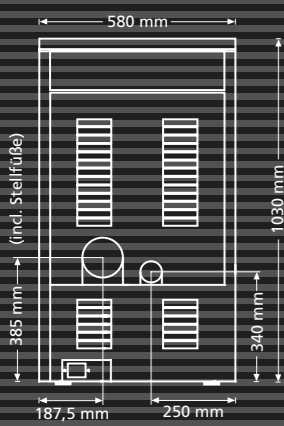

Exakt: Maße

Frontansicht

Rückansicht

Grundriss

Calimax Pelletofen Sandor

Variabel: Farben und Verkleidungen

Verschiedene Verkleidungen stehen zur Auswahl:

Stahl: Klassisch Blau, Rot, Schwarz, Silber

Keramik: 1 Rubinrot, 2 Weiß

Marmor: Macael, Carrara

Technische Daten Sandor:

	7 kW	10 kW
Heizleistung:	2,5–7 kW	3–10 kW
Höhe:	1045 mm	1045 mm
Breite:	580 mm	580 mm
Tiefe:	520 mm	520 mm
Gewicht mit Blechverkleidung:	ca. 130 kg	ca. 130 kg
Gewicht mit Marmor / Keramikverkleidung:	ca. 150 kg	ca. 150 kg
Raumheizvermögen*:	bis 200 m³	bis 300 m³
Rauchrohranschluss:	100 mm	100 mm
Brennstoffinhalt:	30 kg	30 kg
Brenndauer**:	bis 60 Std.	bis 50 Std.
Wirkungsgrad:	über 90%	über 90%
Stromanschluss:	230 V	230 V
Leistungsaufnahme Dauerbetrieb:	25/80 W	25/80 W
Raumthermostat:	eingebaut	eingebaut
Keramische Zündung:	eingebaut	eingebaut
Schutzglas Kindersicherung:	optional	optional

* Raumheizvermögen variiert mit der Wärmedämmung sowie dem Lüftungsintervall.

** Brenndauer variiert je nach Heizleistung sowie der Qualität des Brennstoffes.

Maßtoleranzen +/- 3mm. Änderungen vorbehalten.

Produkt typengeprüft in Wieselburg (Austria) in Anlehnung an ÖNORM: H3011, DIN 18891, EN 303-5 und gemäß Art. 15a B-V

Calimax Pelletofen Sandor

calimax®

Entwicklungs-
und Vertriebs-GmbH
Bundesstrasse 102
A-6830 Rankweil
Tel. (+43/55 22) 83 6 77
Fax (+43/55 22) 83 6 77-6
www.calimax.com
office@calimax.com

Ihr Fachberater:

www.transfair.at

calimax®